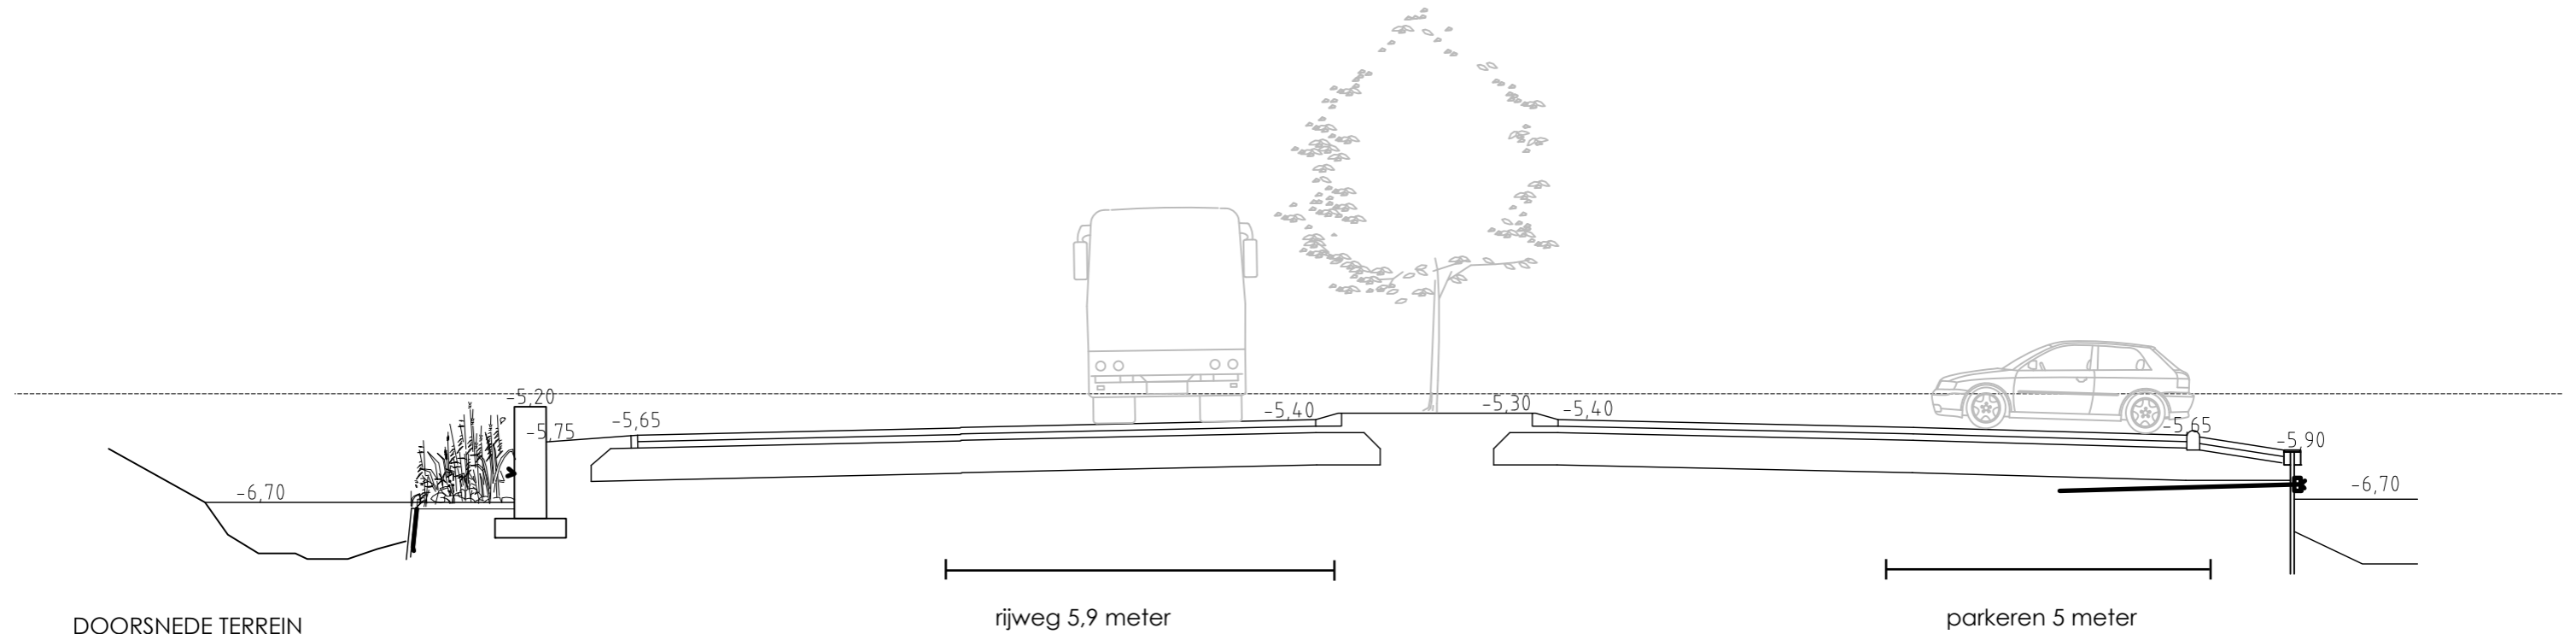

Plattegrond 1:250

DOORSNEDE TERREIN
Doorsnede A-A
schaal 1:100

DOORSNEDE INRIT GARAGE
Doorsnede B-B
schaal 1:100

Werkplaats Waternet

Mijdrecht

Doorsnede D-D

Doorsnede E-E