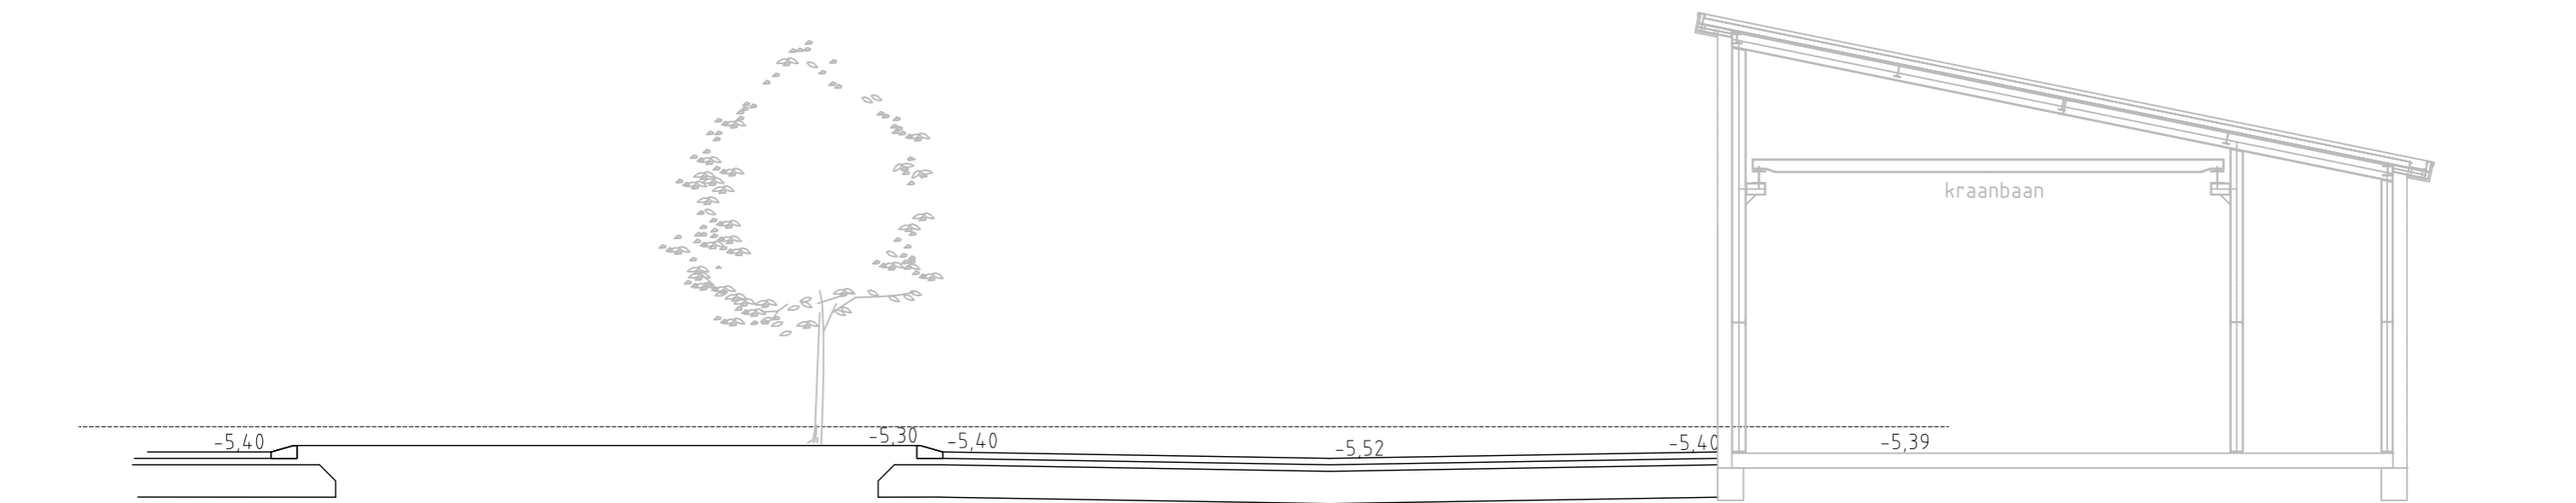

Plattegrond 1:250

DOORSNEDE TERREIN
Doorsnede A-A
schaal 1:100

DOORSNEDE INRIT GARAGE
Doorsnede B-B
schaal 1:100

Werkplaats Waternet

Mijdrecht

Doorsnede D-D

Doorsnede E-E